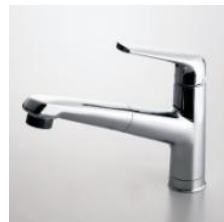

V-style

■フロアユニット

■開き扉タイプ

■引出し

- 900mm
- 850mm (標準)
- 800mm

■ウォールユニット

■H600mm

●耐震ロック
開き戸ウォールユニットには耐震ロックを装備。安心感を高めます。

■ソフトダウンウォールユニット

ソフトクローズ機構
スライドレール

静かにゆっくり閉まる!

食器洗い乾燥機

■人造大理石カウンター

- サド ベージュ
- サド グレー
- サド 初付

【調理機器】

【ガスコンロ】

【レンジフード】

LES43AHZ2M (シルバー色 幅750mm)
スマートフードII

【水栓金具】

【シンク】

継ぎ目がない一体成型。汚れがたまりにくい。

グレー/初付

カムグレー

カムベージュ