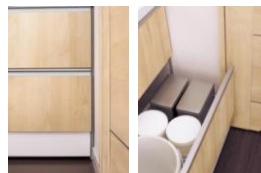

■鏡

三面鏡
(蛍光灯照明付・ミドルパネル)

ミラー裏にはたっぷり収納。メイクに便利な3面鏡

くもりシャット!

三面鏡の場合センターミラーが「くもりシャット」になります。

電気代ゼロで、新感覚のミラーです。
鏡の表面に、吸水性・親水性のある膜をコーティングし、鏡に付着する水分を吸着してしまい、くもりません。
お風呂上がりの鏡はいつもクリア。
電気代もかからないので経済的です。

■洗面ボウル

お掃除しやすい工夫のカウンター部

濡れたものの置き場所にウェットエリアをご用意。
水栓を傾斜させて、水アカ汚れを減らせる工夫をしています。

■水栓

マルチシングル
レバーシャワー

■天袋

パノラスライドタイプ

引出しがドア枠に当たらない構造。

■タイプC

ホワイト