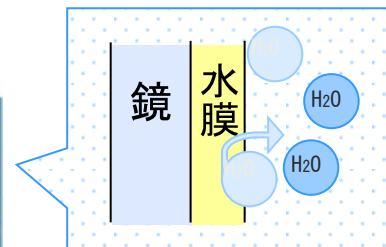

■鏡

三面鏡
(蛍光灯照明付・ミドルパネル)

ミラー裏にはたっぷり収納。メイクに便利な3面鏡

くもりシャット!

三面鏡の場合センターミラーが「くもりシャット」になります。

電気代ゼロで、新感覚のミラーです。
鏡の表面に、吸水性・親水性のある膜をコーティングし、鏡に付着する水分を吸着してしまい、くもりません。
お風呂上がりの鏡はいつもクリア。
電気代もかからないので経済的です。

■洗面ボウル

お掃除しやすい工夫のカウンター部

濡れたものの置き場所にウェットエリアをご用意。
水栓を傾斜させて、水アカ汚れを減らせる工夫をしています。

■水栓

マルチシングル
レバーシャワー

■天袋

パノラスライドタイプ

引出しがドア枠に当たらない構造。

■タイプC

ホワイト