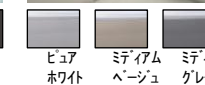

ハラルホワイト柄

グレイス柄の付柄

■床

◆スミカフロア(ささっとキレイ排水口仕様)

ミディアムホワイト

ミディアムベージュ

ミディアムグレー

ささっと
キレイ排水口

排水口のお掃除を簡単に、美しく清潔に保ちます。

■カウンター&エプロン

◆ウェーブカウンター

ピュアホワイト

ベージュ

ライトブラック

◆エプロン

ピュアホワイト

ミディアムベージュ

ミディアムグレー