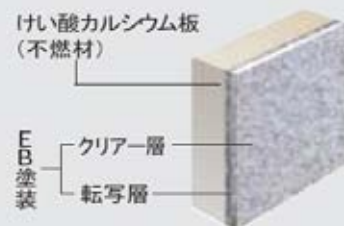

大理石の流れるような表情を清潔感のある色調に再現しました。

ホワイト

UV塗装 材質

鏡面の下に輝く美しいパール柄が高級感のある空間を演出します。

目地が少ない大判サイズで、タイルのようにひび割れ、目地割れが少なく、お掃除が簡単・美しさを長持ちできます。

EB塗装 材質

汚れが付きにくく簡単に落とせます。また硬度にも優れた不燃パネルです。

UV(紫外線)の約1万倍のエネルギーをもつEB(電子線)を照射して樹脂を硬化。きめの細かい緻密な塗膜が実現しました。

特長

拭けばラクにきれいに。
いつも清潔に保ちながら毎日のお料理が楽しめます。

目地の少ない大判パネルなので、汚れが簡単に拭き取れます。

熱い油が飛び散っても大丈夫。簡単に拭き取れます。

台所用スポンジ(ナイロンたわし除く)での摩擦にも表面を傷つけません。

強アルカリ洗剤、ソース等を6時間放置後表面の変質がほとんどありません。