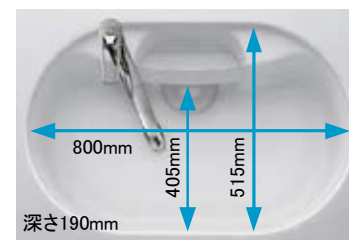

外炎式

シンク

- スキマレスシンク (クリアRタイプ)
インテリア性を高めた美しいシンク。
カウンターとの段差が小さく、隙間が少ないので汚れが溜まりにくい。普段のお手入れは拭くだけで簡単。

水栓金具

- 混合水栓 ハンドシャワー
直流とシャワーの切替ができます。シャワーヘッドは引き出して使えます。(ヘッド引出し寸法:約30cm)

食器洗い乾燥機

- 食器洗い乾燥機 深型【シルバー色】
ドアパネル仕様 パワー除菌ミスト
スマートデザイン 大容量・フルオープン