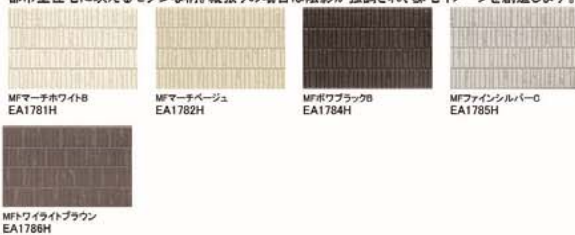

★ 製品本体 45.3mm 縦横

土のもつ温もりを感じさせる、素朴なくしびき調のデザインです。

パイルボーダー

★ 製品本体 45.3mm 縦横

落ち着きのあるワイドなラインが、洗練された和風の外観にマッチします。

アクセントにおすすめ

ストーンモザイク

★ 製品本体 45.3mm 縦横

天然石の趣が漂う柄をランダムに配置し、個性あふれる表情を創り上げます。

テッセラ

★ 製品本体 45.3mm 縦横

細く切り出された石積みを思わせるデザインが、繊細で上品な表情を織りなします。

シュプリストーン

★ 製品本体 45.3mm 縦横

都市型住宅に映えるモダンな柄。縦張りの場合は陰影が強調され、邸宅イメージを創造します。

ラングストーン

★ 製品本体 45.3mm 横

幅の細い石積み柄により、洗練されたボーダー調の外壁を創造します。

シームストーン

★ 製品本体 45.3mm 横

薄いタイル張りの素材感を追求したモダン&シンプルなデザイン。周辺環境にもしっくりと調和します。

ラングストーン

★ 製品本体 45.3mm 横

幅の細い石積み柄により、洗練されたボーダー調の外壁を創造します。