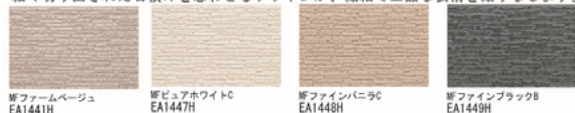

ベースにおすすめ

はまび調14

★ 製品本体 45.3mm 縦横

浜辺の砂を想起する、上品でシンプルなコーディネートしやすいデザインです。

ひより14

★ 製品本体 45.3mm 横

シンプルで温かみのある表情が魅力。張り分けにおすすめです。

細引

★ 製品本体 45.3mm 縦横

土のもつ温もりを感じさせる、素朴なくしびき調のデザインです。

パイルボーダー

★ 製品本体 45.3mm 縦横

落ち着きのあるワイドなラインが、洗練された和風の外観にマッチします。

アクセントにおすすめ

ストーンモザイク

★ 製品本体 45.3mm 縦横

天然石の趣が漂う柄をランダムに配置し、個性あふれる表情を創り上げます。

テッセラ

★ 製品本体 45.3mm 縦横

細く切り出された石積みを思わせるデザインが、繊細で上品な表情を織りなします。

シュプリストーン

★ 製品本体 45.3mm 縦横

都市型住宅に映えるモダンな柄。縦張りの場合は陰影が強調され、邸宅イメージを創造します。

ラングストーン

★ 製品本体 45.3mm 横

幅の細い石積み柄により、洗練されたボーダー調の外壁を創造します。

シームストーン

★ 製品本体 45.3mm 横

薄いタイル張りの素材感を追求したモダン&シンプルなデザイン。周辺環境にもしっくりと調和します。

ラングストーン

★ 製品本体 45.3mm 横

幅の細い石積み柄により、洗練されたボーダー調の外壁を創造します。