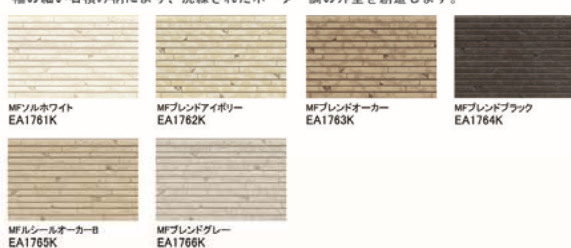

★ 製品本体 45.3mm 横

幅の細い石積み柄により、洗練されたボーダー調の外壁を創造します。

シームストーン

★ 製品本体 45.3mm 横

薄いタイル張りの素材感を追求したモダン&シンプルなデザイン。周辺環境にもしっくりと調和します。

ラングストーン

★ 製品本体 45.3mm 横

幅の細い石積み柄により、洗練されたボーダー調の外壁を創造します。

シビックストーン

★ 製品本体 45.3mm 横

モダンでスマートな印象を与える端正な石積調デザイン。外観に都会的で洒落た表情を創ります。

木目調

★ 製品本体 45.3mm 横

洗練された木目調の表情と明るい色合いが、輸入住宅風スタイルなど洋風外観にぴったりです。